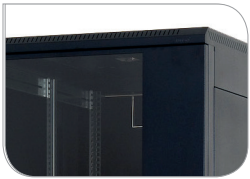

42U

P/N: RZA-42-A81-BAY-A1-OZA

šírka 800 mm, hĺbka 1000 mm

- jednokrídlové predné dvere z bezpečnostného tvrdeného dymového skla

A (mm)	B (mm)	C (mm)	D (mm)	E (mm)	hmotnosť (kg)	nosnosť (kg)
1970	1868	687	800	1000	110,8	400

súvisiace produkty

P/N: RAB-PO-X81-XN	Podstavec 800 mm x 1000 mm
P/N: RAX-MS-X81-X1	Sada koliesok
P/N: RAB-SS-X01-X1	Výklopné stabilizačné opory