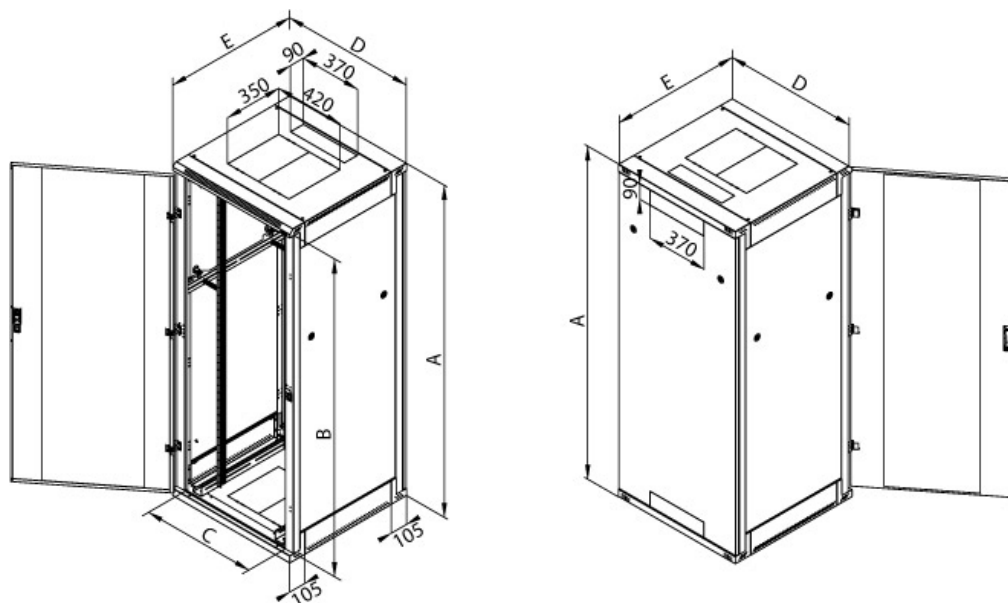

Serverový 19" rozvádzač rozoberateľný RZA

vlastnosti

- rozvádzač so zoskrutkovaným skeletom s krytím IP20
- čiastočné alebo úplné rozobratie rozvádzača umožňuje jeho inštaláciu aj v ťažko prístupných priestoroch
- odnímateľné a uzamykateľné bočnice
- odnímateľná a uzamykateľná zadná stena
- predné, zadné a stredové vertikálne lišty hĺbkovo spojite posúvateľné
- rám a všetky oddeliteľné časti prepojené zemnacími káblami
- káblové vstupy kryté vylamovacími záslepkami sa nachádzajú na zadnej stene, v streche a v podlahe rozvádzača
- otvory pre montáž ventilačných jednotiek kryté vylamovacími záslepkami sa nachádzajú v streche a v podlahe rozvádzača
- nivelačné nožičky (štandard)
- možnosť doobjednania koliesok RAX-MS-X81-X1 alebo podstavca s filtrom RAB-PO-X81-XN
- možnosť doobjednania stabilizačných opôr RAX-SS-X04-X1 (platí len pre rozvádzače s podstavcom)
- možnosť prestavenia vertikálnych lišt z 19" na 21" alebo 23"
- protiprachová kefa na utesnenie využitých káblových vstupov (1 ks)
- sada skrutiek M6 s plávajúcimi maticami (16 ks)

Farba

čierna RAL9005

Povrch

štruktúrovaný, matný

42U

P/N: RZA-42-L81-BAY-A1-OZA

šírka 800 mm, hĺbka 1000 mm

- jednokrídlové predné perforované dvere s priepustnosťou vzduchu 80 %

A (mm)	B (mm)	C (mm)	D (mm)	E (mm)	hmotnosť (kg)	nosnosť (kg)
1970	1868	687	800	1000	105,8	400

42U

P/N: RZA-42-A81-BAY-A1-OZA

šírka 800 mm, hĺbka 1000 mm

- jednokrídlové predné dvere z bezpečnostného tvrdeného dymového skla

A (mm)	B (mm)	C (mm)	D (mm)	E (mm)	hmotnosť (kg)	nosnosť (kg)
1970	1868	687	800	1000	110,8	400

súvisiace produkty

P/N: RAB-PO-X81-XN	Podstavec 800 mm x 1000 mm
P/N: RAX-MS-X81-X1	Sada koliesok
P/N: RAB-SS-X01-X1	Výklopné stabilizačné opory